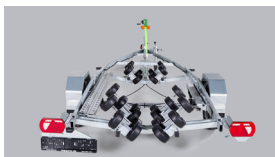

3500V822T252 10234 CHF 8'950

Gesamtgewicht / Poids total: 3500kg

Leergewicht / Poids à vide: 850kg

Tragkraft / Capacité de charge: 2650kg

Länge / Longueur: 8150mm

Breite / Largeur: 2520mm

für Boote bis / pour bateau dès: 7.90m

Multiroller / LED¹