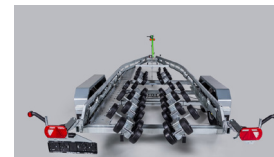

Alle Anhänger Typengeprüft, Verkaufspreis inkl. Immatrikulationspapiere ab Lager Safenwil
Toutes les remorques testées, prix de vente avec documents d'immatriculation départ dépôt Safenwil

LED¹: gewisse Automodelle brauchen zusätzlich ein Vorschaltgerät (gegen Aufpreis)

LED¹: certains modèles de voitures nécessitent un ballast supplémentaire (moyennant supplément)

PROMOT,AG

Generalvertretung / Représentation générale

Emil-Frey-Strasse • CH-5745 Safenwil

www.promot.ch • marine@promotag.ch