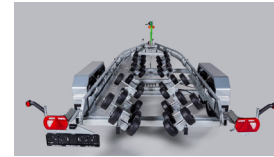

Gesamtgewicht / Poids total: 2700kg

Leergewicht / Poids à vide: 728kg

Tragkraft / Capacité de charge: 1972kg

Länge / Longueur: 7936mm

Breite / Largeur: 2329mm

für Boote bis / pour bateau dès: 7.60m

Multiroller / LED¹