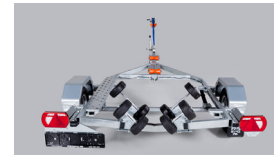

Alle Anhänger Typengeprüft, Verkaufspreis inkl. Immatrikulationspapiere ab Lager Safenwil
Toutes les remorques testées, prix de vente avec documents d'immatriculation départ dépôt Safenwil

LED¹: gewisse Automodelle brauchen zusätzlich ein Vorschaltgerät (gegen Aufpreis)

LED¹: certains modèles de voitures nécessitent un ballast supplémentaire (moyennant supplément)