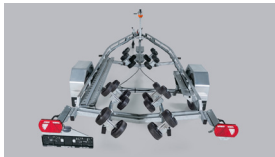

Leergewicht / Poids à vide: 425kg

Tragkraft / Capacité de charge: 925kg

Länge / Longueur: 6450mm

Breite / Largeur: 2100mm

für Boote bis / pour bateau dès: 6.00m

Multiroller / LED¹

2700V802T230 10493 CHF 6'850